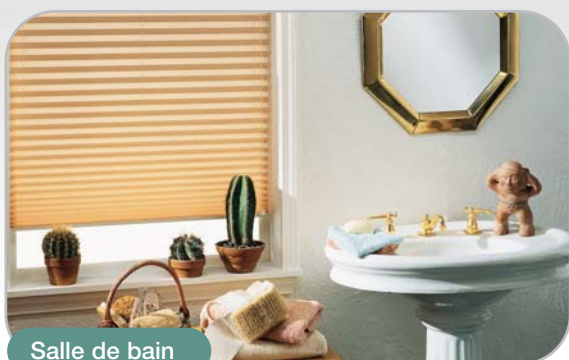

PEINTURE INTÉRIEURE ANTI-MOISSISSURES

Salle de bain

Cuisine

Piscine - Collectivité

- GARANTIE de 5 ans contre le retour des moisissures*
- FINITION décorative de qualité durable
- APPLICATION directe sans primaire - Système 2 couches
- ADHÈRE sur tous supports sans ponçage préalable
- SÉCHAGE RAPIDE – Recouvrable en 2 heures
- TEINTABLE en tons pastels
- DISPONIBLE en finitions Mat velours et Satin